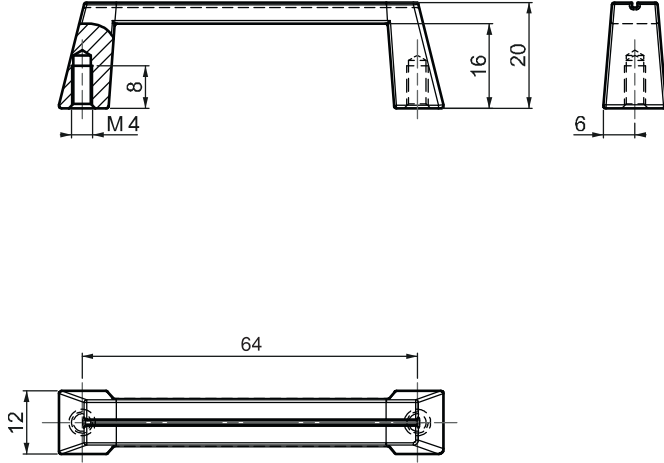

085

ÇEKMECE KULPU  
DRAWER HANDLE

- Rack kabinlerde Key Board raflarında kullanılır.
- Stylish handle for keyboard shelf in rack cabinets.

**UYGULAMA ALANLARI**

Ahşap mobilya

**MALZEME**

Zamak DIN-EN 1774-ZnAl4Cu1