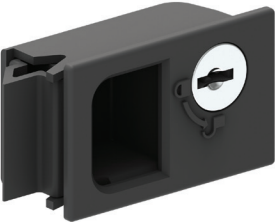

FIŞELİ SÜRGÜ KİLİT

671

- Fişeli kilitleme özelliğine sahiptir.
- İki parçalı özel tasarım sayesinde montaj yerinde boya çizilmesini engeller.
- Küçük kapılar ve yan kapaklarda kullanılır.
- Klips yapısı ile kolay montaj imkanı sağlar.
- 0.8 - 1.5 mm kalınlıktaki saclar için uygundur.

MALZEME

GÖVDE: ABS  
YAY: Paslanmaz çelik  
SİLİNDİR: PA6 GFR 30

ÜRÜN KODU

671 - DD

GRUP KODU SİLİNDİR

SİLİNDİR - FIŞE		DD
	Aynı şifre	01
	Euro anahtar (5333)	05

FIŞELİ SÜRGÜ KİLİT

571

Kilit gövdesi ok yönünde montaj edilir.  
Açma - kapama işlemi hareketli parça ile sağlanır.

- Fişeli kilitleme özelliğine sahiptir.
- İki parçalı özel tasarım sayesinde montaj yerinde boya çizilmesini engeller.
- Küçük kapılar ve yan kapaklarda kullanılır.
- Klips yapısı ile kolay montaj imkanı sağlar.
- 0.8 - 1.5 mm kalınlıktaki saclar için uygundur.

MALZEME

GÖVDE: ABS  
YAY: Paslanmaz çelik  
SİLİNDİR: Zamak DIN-EN 1774-ZnAl4Cu1

ÜRÜN KODU

571 - DD

GRUP KODU SİLİNDİR

SİLİNDİR - FIŞE		DD
	Paslanmaz toz kapaklı fişe (Aynı şifre)	03