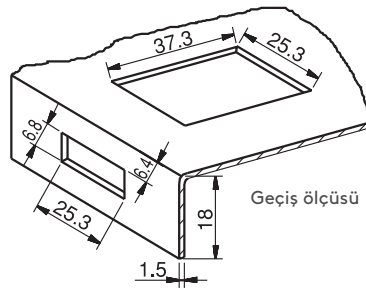

FIŞELİ SÜRGÜ KİLİT

671

- Fişeli kilitleme özelliğine sahiptir.
- İki parçalı özel tasarım sayesinde montaj yerinde boya çizilmesini engeller.
- Küçük kapılar ve yan kapaklarda kullanılır.
- Klips yapısı ile kolay montaj imkanı sağlar.
- 0.8 - 1.5 mm kalınlıktaki saclar için uygundur.

Kilit gövdesi ok yönünde montaj edilir.  
Açma - kapama işlemi hareketli parça ile sağlanır.

- Fişeli kilitleme özelliğine sahiptir.
- İki parçalı özel tasarım sayesinde montaj yerinde boya çizilmesini engeller.
- Küçük kapılar ve yan kapaklarda kullanılır.
- Klips yapısı ile kolay montaj imkanı sağlar.
- 0.8 - 1.5 mm kalınlıktaki saclar için uygundur.