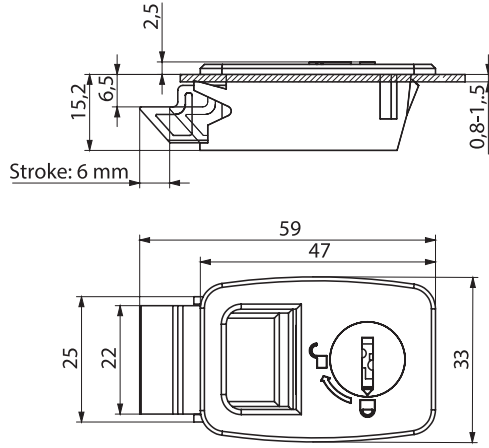

FIŞELİ SÜRGÜ KİLİT

671

- Fişeli kilitleme özelliğine sahiptir.
- İki parçalı özel tasarım sayesinde montaj yerinde boya çizilmesini engeller.
- Küçük kapılar ve yan kapaklarda kullanılır.
- Klips yapısı ile kolay montaj imkanı sağlar.
- 0.8 - 1.5 mm kalınlıktaki saclar için uygundur.

MALZEME

GÖVDE: ABS  
YAY: Paslanmaz çelik  
SİLİNDİR: PA6 GFR 30

ÜRÜN KODU

671 - DD

GRUP KODU SİLİNDİR

SİLİNDİR - FIŞE		DD
	Aynı şifre	01
	Euro anahtar (5333)	05

FIŞELİ SÜRGÜ KİLİT

571

Kilit gövdesi ok yönünde montaj edilir.  
Açma - kapama işlemi hareketli parça ile sağlanır.

- Fişeli kilitleme özelliğine sahiptir.
- İki parçalı özel tasarım sayesinde montaj yerinde boya çizilmesini engeller.
- Küçük kapılar ve yan kapaklarda kullanılır.
- Klips yapısı ile kolay montaj imkanı sağlar.
- 0.8 - 1.5 mm kalınlıktaki saclar için uygundur.