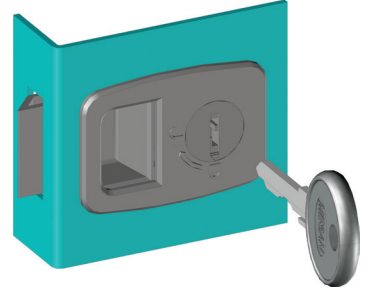

FIŞELİ SÜRGÜ KİLİT

671

- Fişeli kilitleme özelliğine sahiptir.
- İki parçalı özel tasarım sayesinde montaj yerinde boya çizilmesini engeller.
- Küçük kapılar ve yan kapaklarda kullanılır.
- Klips yapısı ile kolay montaj imkanı sağlar.
- 0.8 - 1.5 mm kalınlıktaki saclar için uygundur.

MALZEME

GÖVDE: ABS  
YAY: Paslanmaz çelik  
SİLİNDİR: PA6 GFR 30

ÜRÜN KODU

671 - DD

GRUP KODU SİLİNDİR

SİLİNDİR - FIŞE		DD
	Aynı şifre	01
	Euro anahtar (5333)	05

FIŞELİ SÜRGÜ KİLİT

571

Kilit gövdesi ok yönünde montaj edilir.  
Açma - kapama işlemi hareketli parça ile sağlanır.

- Fişeli kilitleme özelliğine sahiptir.
- İki parçalı özel tasarım sayesinde montaj yerinde boya çizilmesini engeller.
- Küçük kapılar ve yan kapaklarda kullanılır.
- Klips yapısı ile kolay montaj imkanı sağlar.
- 0.8 - 1.5 mm kalınlıktaki saclar için uygundur.