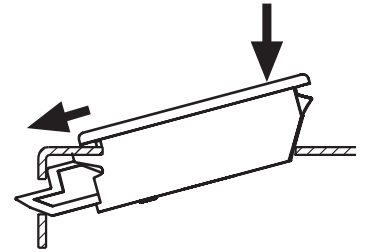

FIŞELİ SÜRGÜ KİLİT

671

- Fişeli kilitleme özelliğine sahiptir.
- İki parçalı özel tasarım sayesinde montaj yerinde boya çizilmesini engeller.
- Küçük kapılar ve yan kapaklarda kullanılır.
- Klips yapısı ile kolay montaj imkanı sağlar.
- 0.8 - 1.5 mm kalınlıktaki saclar için uygundur.

MALZEME

GÖVDE: ABS  
YAY: Paslanmaz çelik  
SİLİNDİR: PA6 GFR 30

ÜRÜN KODU

671 - DD

GRUP KODU SİLİNDİR

SİLİNDİR - FIŞE		DD
	Aynı şifre	01
	Euro anahtar (5333)	05

FIŞELİ SÜRGÜ KİLİT

571

Kilit gövdesi ok yönünde montaj edilir.  
Açma - kapama işlemi hareketli parça ile sağlanır.

- Fişeli kilitleme özelliğine sahiptir.
- İki parçalı özel tasarım sayesinde montaj yerinde boya çizilmesini engeller.
- Küçük kapılar ve yan kapaklarda kullanılır.
- Klips yapısı ile kolay montaj imkanı sağlar.
- 0.8 - 1.5 mm kalınlıktaki saclar için uygundur.