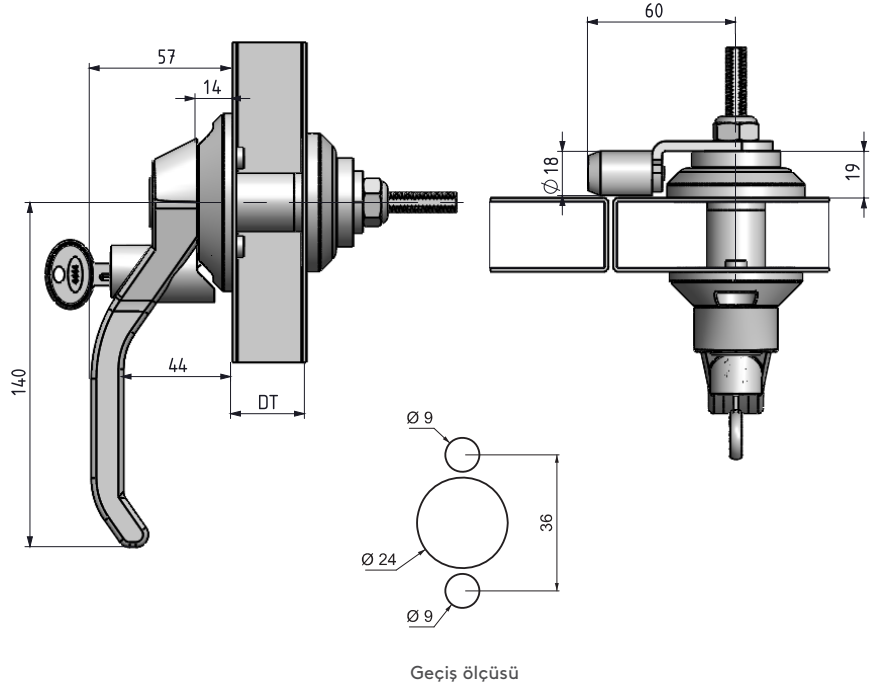

KLİMA SANTRAL KİLİDİ

012

Geçiş ölçüsü

- Sökülebilir çevirme kolu.
- Döner makaralı dil sayesinde kolay kilitleme sağlar
- Anahtarlı anahtarsız ve göbekli kullanım mevcuttur.
- Farklı kapı kalınlıklarında kullanılabilir.
- Kabin içinden kolu çevirerek açacak emniyet kolu vardır.

MALZEME

GÖVDE: Polyamide DIN-EN ISO 1043-1 PA6 GFR 30
 KOL: Polyamide DIN-EN ISO 1043-1 PA6 GFR 30
 DİL: Çelik

⚠ Ürün hammaddeye eklenecek katkı maddesi ile (PA6 GFR%30 + %6 katkı) **anti-bakteriyel** olarak üretilebilir. Kullanılan hammadde DIN EN ISO 846 standartında test edilmiştir.

	SİLİNDİR - FİŞE		GÖBEK		DT
		DD			
	Silindirsiz	00	10 mm Kare		30
	Aynı şifre (Paslanmaz toz kapaklı fişe)	03			40
	Farklı şifre (Paslanmaz toz kapaklı fişe)	32	DD		50
	Euro key (5333)	05	20		60
	CH751 (Paslanmaz toz kapaklı fişe)	07			80

Grup Kodu	Versiyon	Kapı kalınlığı	Silindir Göbek	Dil
012	1	DT	DD	CC