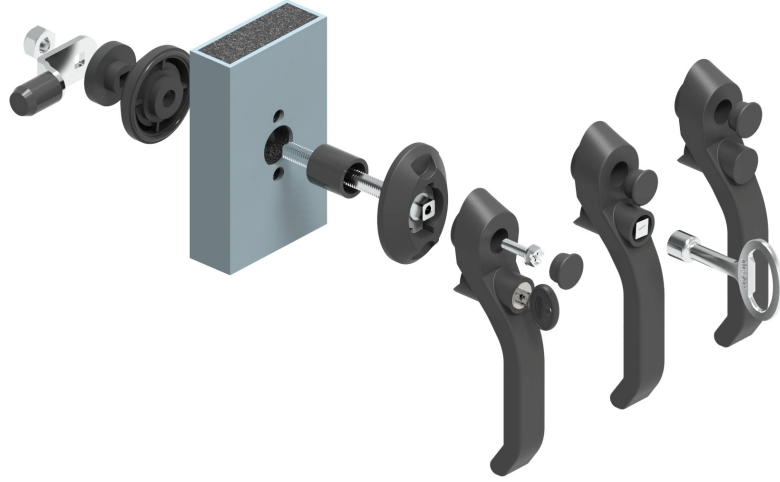

KLİMA SANTRAL KİLİDİ

012

Geçiş ölçüsü

- Sökülebilir çevirme kolu.
- Döner makaralı dil sayesinde kolay kilitleme sağlar
- Anahtarlı anahtarsız ve göbekli kullanım mevcuttur.
- Farklı kapı kalınlıklarında kullanılabilir.
- Kabin içinden kolu çevirerek açacak emniyet kolu vardır.

MALZEME

GÖVDE: Polyamide DIN-EN ISO 1043-1 PA6 GFR 30
 KOL: Polyamide DIN-EN ISO 1043-1 PA6 GFR 30
 DİL: Çelik

⚠ Ürün hammaddeye eklenecek katkı maddesi ile (PA6 GFR%30 + %6 katkı) **anti-bakteriyel** olarak üretilebilir. Kullanılan hammadde DIN EN ISO 846 standartında test edilmiştir.

	SİLİNDİR - FİŞE		GÖBEK		DT
		DD			
	Silindirsiz	00	10 mm Kare		30
	Aynı şifre (Paslanmaz toz kapaklı fişe)	03			40
	Farklı şifre (Paslanmaz toz kapaklı fişe)	32	DD		50
	Euro key (5333)	05	20		60
	CH751 (Paslanmaz toz kapaklı fişe)	07			80

Grup Kodu	Versiyon	Kapı kalınlığı	Silindir Göbek	Dil
012	1	DT	DD	CC