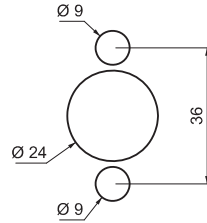

MALZEME

GÖVDE: Polyamide DIN-EN ISO 1043-1 PA6 GFR 30
 KOL: Polyamide DIN-EN ISO 1043-1 PA6 GFR 30
 DİL: Çelik
 AYAR CİVATASI: Çelik

Geçiş ölçüsü

Grup Kodu	Versiyon	Kapı kalınlığı	Silindir	Dil
012	3	DT	00	CC