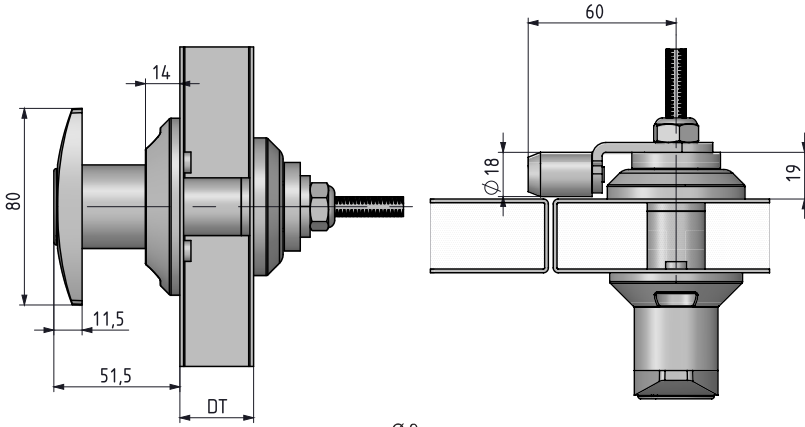

012

KLİMA SANTRAL KİLİDİ

- Döner makaralı dil sayesinde kolay kilitleme sağlar
- Anahtarsız uygulamalarda kullanılır
- Farklı kapı kalınlıkları için uygundur.
- T Kolun küçük yapısı sayesinde az yer tutar.

MALZEME

GÖVDE: Polyamide DIN-EN ISO 1043-1 PA6 GFR 30
 KOL: Polyamide DIN-EN ISO 1043-1 PA6 GFR 30
 DİL: Çelik
 AYAR CİVATASI: Çelik

Geçiş ölçüsü

Grup Kodu	Versiyon	Kapı kalınlığı	Silindir	Dil
012	3	DT	00	CC

DT
30
40
50
60
80