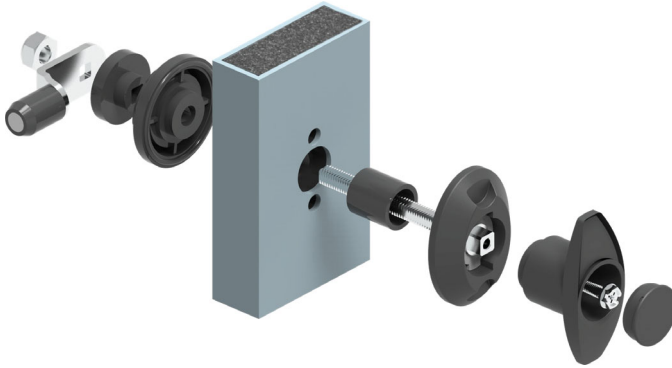

012

KLİMA SANTRAL KİLİDİ

- Döner makaralı dil sayesinde kolay kilitleme sağlar
- Anahtarsız uygulamalarda kullanılır
- Farklı kapı kalınlıkları için uygundur.
- T Kolun küçük yapısı sayesinde az yer tutar.

MALZEME

GÖVDE: Polyamide DIN-EN ISO 1043-1 PA6 GFR 30
 KOL: Polyamide DIN-EN ISO 1043-1 PA6 GFR 30
 DİL: Çelik
 AYAR CİVATASI: Çelik

Geçiş ölçüsü

Grup Kodu	Versiyon	Kapı kalınlığı	Silindir	Dil
012	3	DT	00	CC