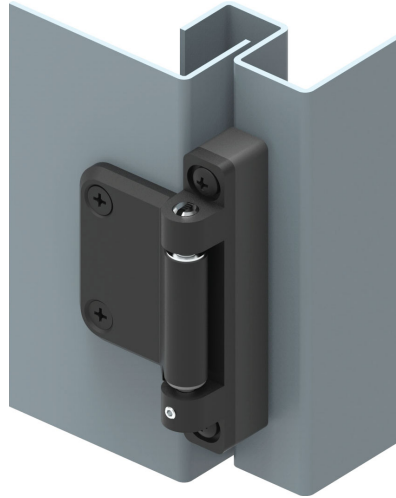

KÖŞE MENTEŞELER

KLİMA SANTRAL MENTEŞESİ

600

RoHS

2D

V:1

2D ayarlı

V:2

Adaptörlü yükseklik

H
00
03
05
10
15

Adaptör

- Genel olarak bükümlü ve izolasyonlu kapaklarda kullanılır.
- 0' dan 15 mm e kadar farklı bükümlü kapaklarda uygulama imkanı vardır.
- Komple montajlı sevk edilir.
- 2 boyutta kapı ayarı mevcuttur.
- Düşey yönde ± 2 mm, yatay yönde ± 1 mm ayar yapılabilir.

MALZEME

GÖVDE: Zamak DIN-EN 1774-ZnAl4Cu1

PİM: Çelik

YATAK: Delrin

YÜZEY

Siyah boya

Menteşe dönme açısı

MALZEME	M	YÜZEY	F
Zamak	1	Siyah boya	2

YÖN UYGULAMASI

Sağ kapak	001
Sol kapak	002

⚠ Not: Civata verilmez

Grup Kodu	Malzeme	YüzeY	Yükseklik	Versiyon	Yön Uygulaması
600	1	2	H	V	