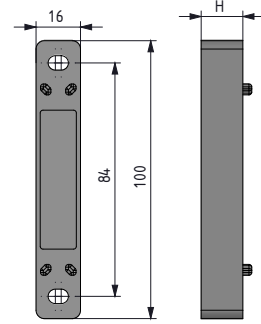

KÖŞE MENTEŞELER

KLİMA SANTRAL MENTEŞESİ

600

RoHS

2D

V:1

2D ayarlı

V:2

Adaptörlü yükseklik

H
00
03
05
10
15

Adaptör

- Genel olarak bükümlü ve izolasyonlu kapaklarda kullanılır.
- 0' dan 15 mm e kadar farklı bükümlü kapaklarda uygulama imkanı vardır.
- Komple montajlı sevk edilir.
- 2 boyutta kapı ayarı mevcuttur.
- Düşey yönde ± 2 mm, yatay yönde ± 1 mm ayar yapılabilir.

MALZEME

GÖVDE: Zamak DIN-EN 1774-ZnAl4Cu1

PİM: Çelik

YATAK: Delrin

YÜZEY

Siyah boya

Menteşe dönme açısı

MALZEME	M	YÜZEY	F
Zamak	1	Siyah boya	2

YÖN UYGULAMASI

Sağ kapak	001
Sol kapak	002

⚠ Not: Civata verilmez

Grup Kodu	Malzeme	YüzeY	Yükseklik	Versiyon	Yön Uygulaması
600	1	2	H	V	