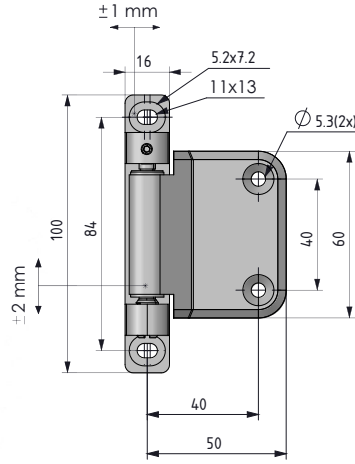

KÖŞE MENTEŞELER

KLİMA SANTRAL MENTEŞESİ

600

RoHS

2D

V:1

2D ayarlı

V:2

Adaptörlü yükseklik

H
00
03
05
10
15

Adaptör

- Genel olarak bükümlü ve izolasyonlu kapaklarda kullanılır.
- 0' dan 15 mm e kadar farklı bükümlü kapaklarda uygulama imkanı vardır.
- Komple montajlı sevk edilir.
- 2 boyutta kapı ayarı mevcuttur.
- Düşey yönde ± 2 mm, yatay yönde ± 1 mm ayar yapılabilir.

MALZEME

GÖVDE: Zamak DIN-EN 1774-ZnAl4Cu1

PİM: Çelik

YATAK: Delrin

YÜZEY

Siyah boya

Menteşe dönme açısı

MALZEME	M	YÜZEY	F
Zamak	1	Siyah boya	2

YÖN UYGULAMASI

Sağ kapak	001
Sol kapak	002

⚠ Not: Civata verilmez

Grup Kodu	Malzeme	YüzeY	Yükseklik	Versiyon	Yön Uygulaması
600	1	2	H	V	