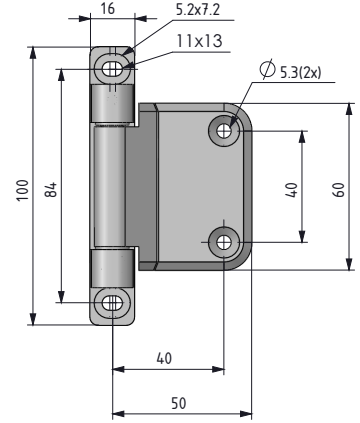

KÖŞE MENTEŞELER

KLİMA SANTRAL MENTEŞESİ

600

RoHS

2D

V:1

2D ayarlı

V:2

Adaptörlü yükseklik

H
00
03
05
10
15

Adaptör

- Genel olarak bükümlü ve izolasyonlu kapaklarda kullanılır.
- 0' dan 15 mm e kadar farklı bükümlü kapaklarda uygulama imkanı vardır.
- Komple montajlı sevk edilir.
- 2 boyutta kapı ayarı mevcuttur.
- Düşey yönde ± 2 mm, yatay yönde ± 1 mm ayar yapılabilir.

MALZEME

GÖVDE: Zamak DIN-EN 1774-ZnAl4Cu1

PİM: Çelik

YATAK: Delrin

YÜZEY

Siyah boya

Menteşe dönme açısı

MALZEME	M	YÜZEY	F
Zamak	1	Siyah boya	2

YÖN UYGULAMASI

Sağ kapak	001
Sol kapak	002

⚠ Not: Civata verilmez

Grup Kodu	Malzeme	YüzeY	Yükseklik	Versiyon	Yön Uygulaması
600	1	2	H	V	