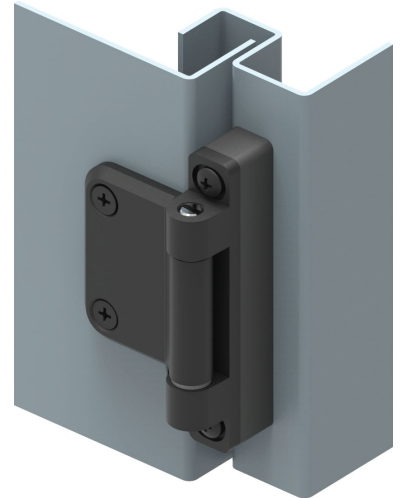

KÖŞE MENTEŞELER

KLİMA SANTRAL MENTEŞESİ

600

RoHS

2D

V:1

2D ayarlı

V:2

Adaptörlü yükseklik

H
00
03
05
10
15

Adaptör

- Genel olarak bükümlü ve izolasyonlu kapaklarda kullanılır.
- 0' dan 15 mm e kadar farklı bükümlü kapaklarda uygulama imkanı vardır.
- Komple montajlı sevk edilir.
- 2 boyutta kapı ayarı mevcuttur.
- Düşey yönde ± 2 mm, yatay yönde ± 1 mm ayar yapılabilir.

MALZEME

GÖVDE: Zamak DIN-EN 1774-ZnAl4Cu1

PİM: Çelik

YATAK: Delrin

YÜZEY

Siyah boya

Menteşe dönme açısı

MALZEME	M	YÜZEY	F
Zamak	1	Siyah boya	2

YÖN UYGULAMASI

Sağ kapak	001
Sol kapak	002

⚠ Not: Civata verilmez

Grup Kodu	Malzeme	YüzeY	Yükseklik	Versiyon	Yön Uygulaması
600	1	2	H	V	