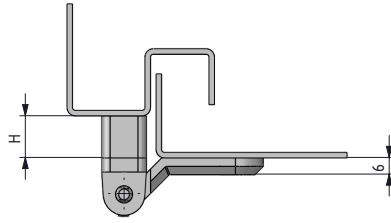

KÖŞE MENTEŞELER

KLİMA SANTRAL MENTEŞESİ

600

RoHS

2D

V:1

2D ayarlı

V:2

Adaptörlü yükseklik

H
00
03
05
10
15

Adaptör

- Genel olarak bükümlü ve izolasyonlu kapaklarda kullanılır.
- 0' dan 15 mm e kadar farklı bükümlü kapaklarda uygulama imkanı vardır.
- Komple montajlı sevk edilir.
- 2 boyutta kapı ayarı mevcuttur.
- Düşey yönde ± 2 mm, yatay yönde ± 1 mm ayar yapılabilir.

MALZEME

GÖVDE: Zamak DIN-EN 1774-ZnAl4Cu1

PİM: Çelik

YATAK: Delrin

YÜZEY

Siyah boya

Menteşe dönme açısı

MALZEME	M	YÜZEY	F
Zamak	1	Siyah boya	2

YÖN UYGULAMASI

Sağ kapak	001
Sol kapak	002

⚠ Not: Civata verilmez

Grup Kodu	Malzeme	YüzeY	Yükseklik	Versiyon	Yön Uygulaması
600	1	2	H	V	