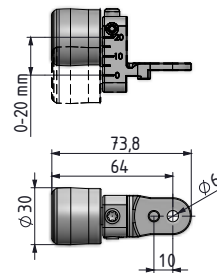

STOK KODU	CC
112C03	03