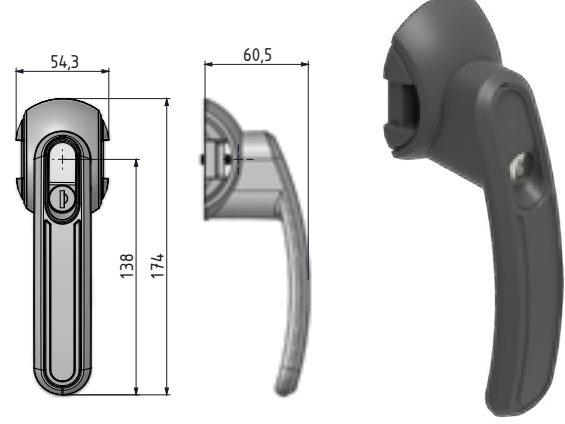

KOLLAR

Dışa doğru açılır kapılar için uygundur.

Grup kodu	Versiyon	Silindir Göbek	Asma kilit*
112H	1	DD	

*: Asma kilit uygulaması için "1" ekleyiniz.

İçe doğru açılır kapılar için uygundur.

Grup kodu	Versiyon	Silindir Göbek	Asma kilit*
112H	2	DD	

*: Asma kilit uygulaması için "1" ekleyiniz.

Kollar harici olarak temin edilebilir.
Kilitleme grubu ve shaft parçalarını içermez.

DİLLER

Sabit Dil
(Yuvarlak makaralı)

Sabit Dil
(Üçgen makaralı)

Ayarlı Dil
(Yuvarlak makaralı)

AKSESUARLAR

Emniyet Kolu

Emniyet Dili

STOK KODU
112A102

! Versiyon 4 de kullanılır.

STOK KODU
112A101

Versiyon 1,2,3 de kullanılır.

CH
25
50
75
100