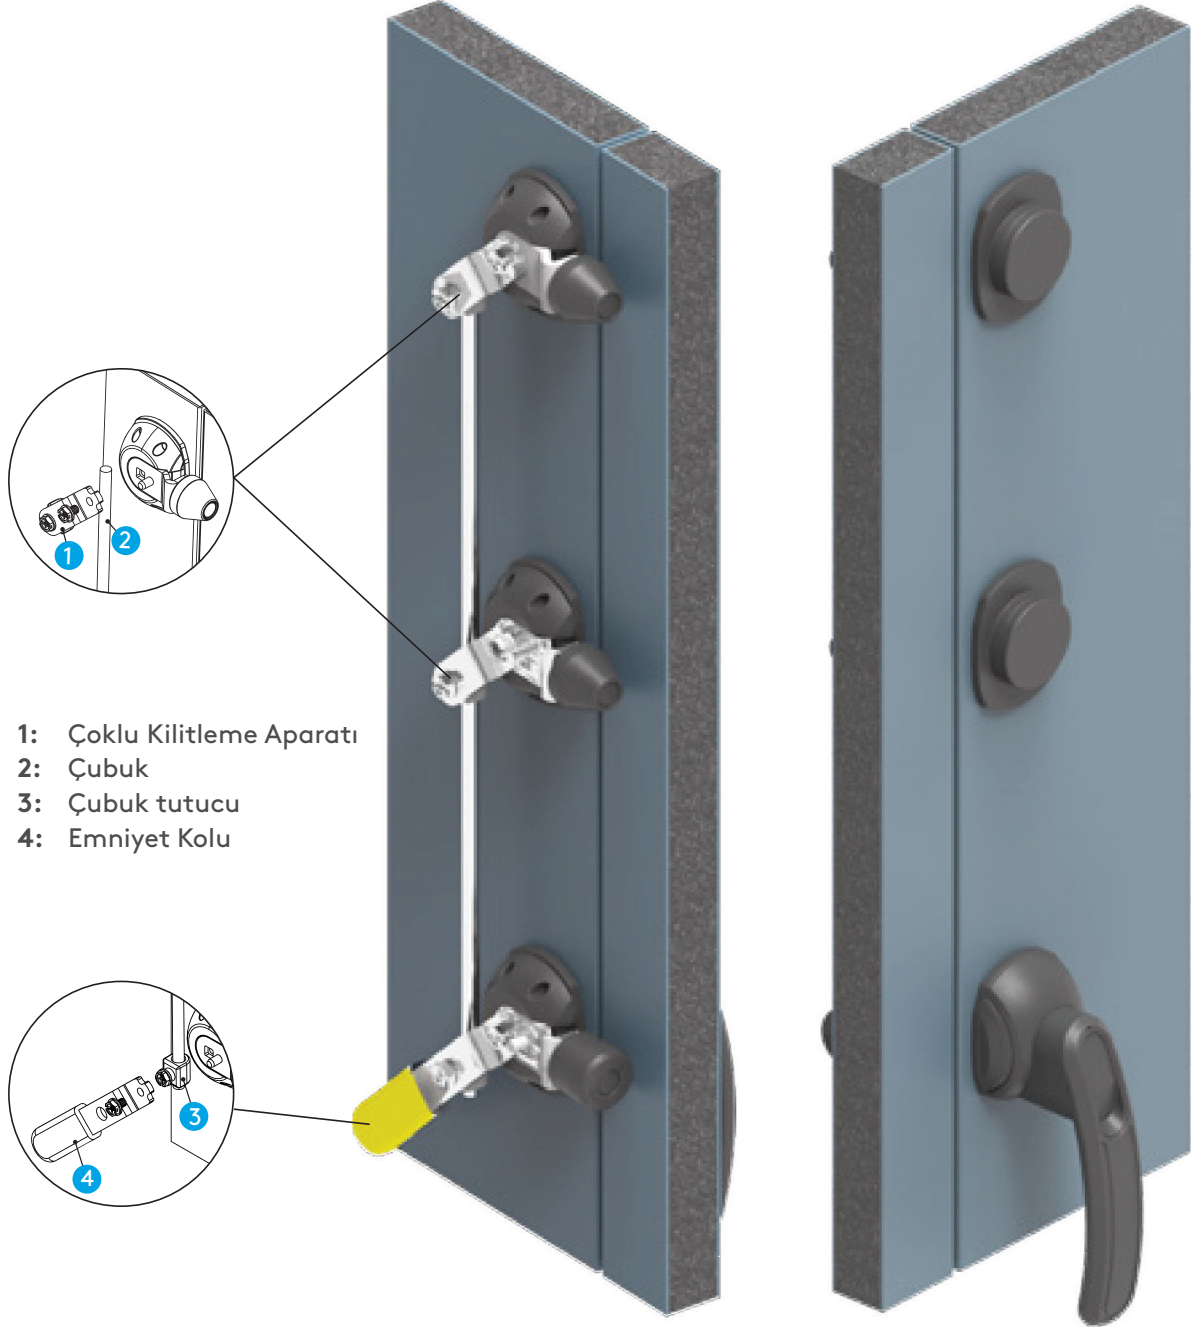

KOLLAR

Dışa doğru açılır kapılar için uygundur.

Grup kodu	Versiyon	Silindir Göbek	Asma kilit*
112H	1	DD	

*: Asma kilit uygulaması için "1" ekleyiniz.

İçe doğru açılır kapılar için uygundur.

Grup kodu	Versiyon	Silindir Göbek	Asma kilit*
112H	2	DD	

36837

8 mm Altıgen

STOK KODU

36868

ÇOKLU KİLİTLEME SİSTEMİ

Uzun kapaklarda veya çoklu kilitlemelerde çubuk ve çubuk tutucu aksesuarlarla talep edilen ölçülerde farklı çözümler yapılabilir. Çoklu kilitleme için satış ekibimizden gerekli teknik desteği alabilirsiniz. (Görseldeki örnek uygulamadır.)