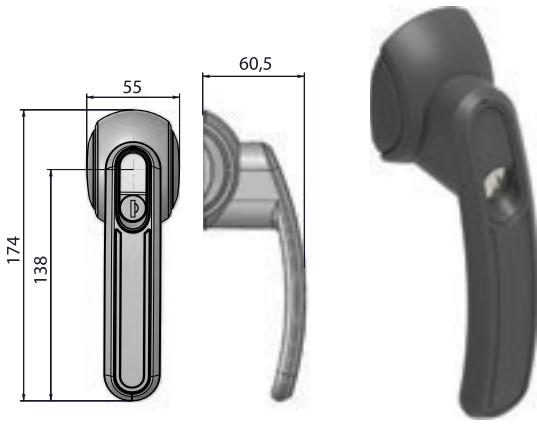

KOLLAR

Dışa doğru açılır kapılar için uygundur.

Grup kodu	Versiyon	Silindir Göbek	Asma kilit*
112H	1	DD	

*: Asma kilit uygulaması için "1" ekleyiniz.

İçe doğru açılır kapılar için uygundur.

Grup kodu	Versiyon	Silindir Göbek	Asma kilit*
112H	2	DD	

*: Asma kilit uygulaması için "1" ekleyiniz.

Kollar harici olarak temin edilebilir.
Kilitleme grubu ve shaft parçalarını içermez.

DİLLER

Sabit Dil
(Yuvarlak makaralı)

Sabit Dil
(Üçgen makaralı)

Ayarlı Dil
(Yuvarlak makaralı)

AKSESUARLAR

Emniyet Kolu

Emniyet Dili

STOK KODU
112A102

! Versiyon 4 de kullanılır.

STOK KODU
112A101

Versiyon 1,2,3 de kullanılır.

CH
25
50
75
100