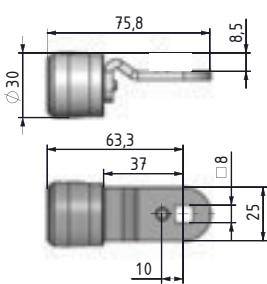

STOK KODU	CC
112C01	01
* 112C11	11