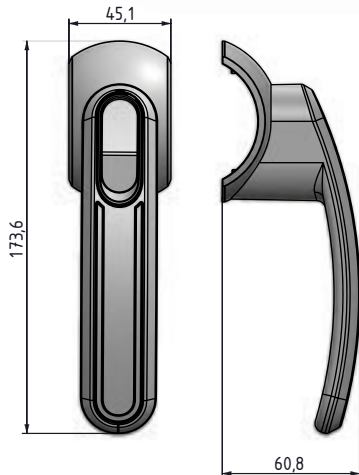

STOK KODU
112A3CH02

! Versiyon 4 de kullanılır.

STOK KODU
112A3CH01

Versiyon 1,2,3 de kullanılır.

Emniyet Kilit Kolu

STOK KODU
112A2

Çoklu kilitleme ünitesi

STOK KODU
112A502