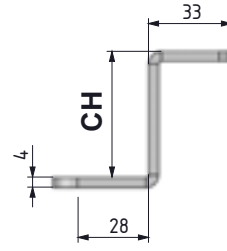

AKSESUARLAR

Emniyet Kolu

Emniyet Dili

STOK KODU
112A102

! Versiyon 4 de kullanılır.

STOK KODU
112A101

Versiyon 1,2,3 de kullanılır.

CH
25
50
75
100